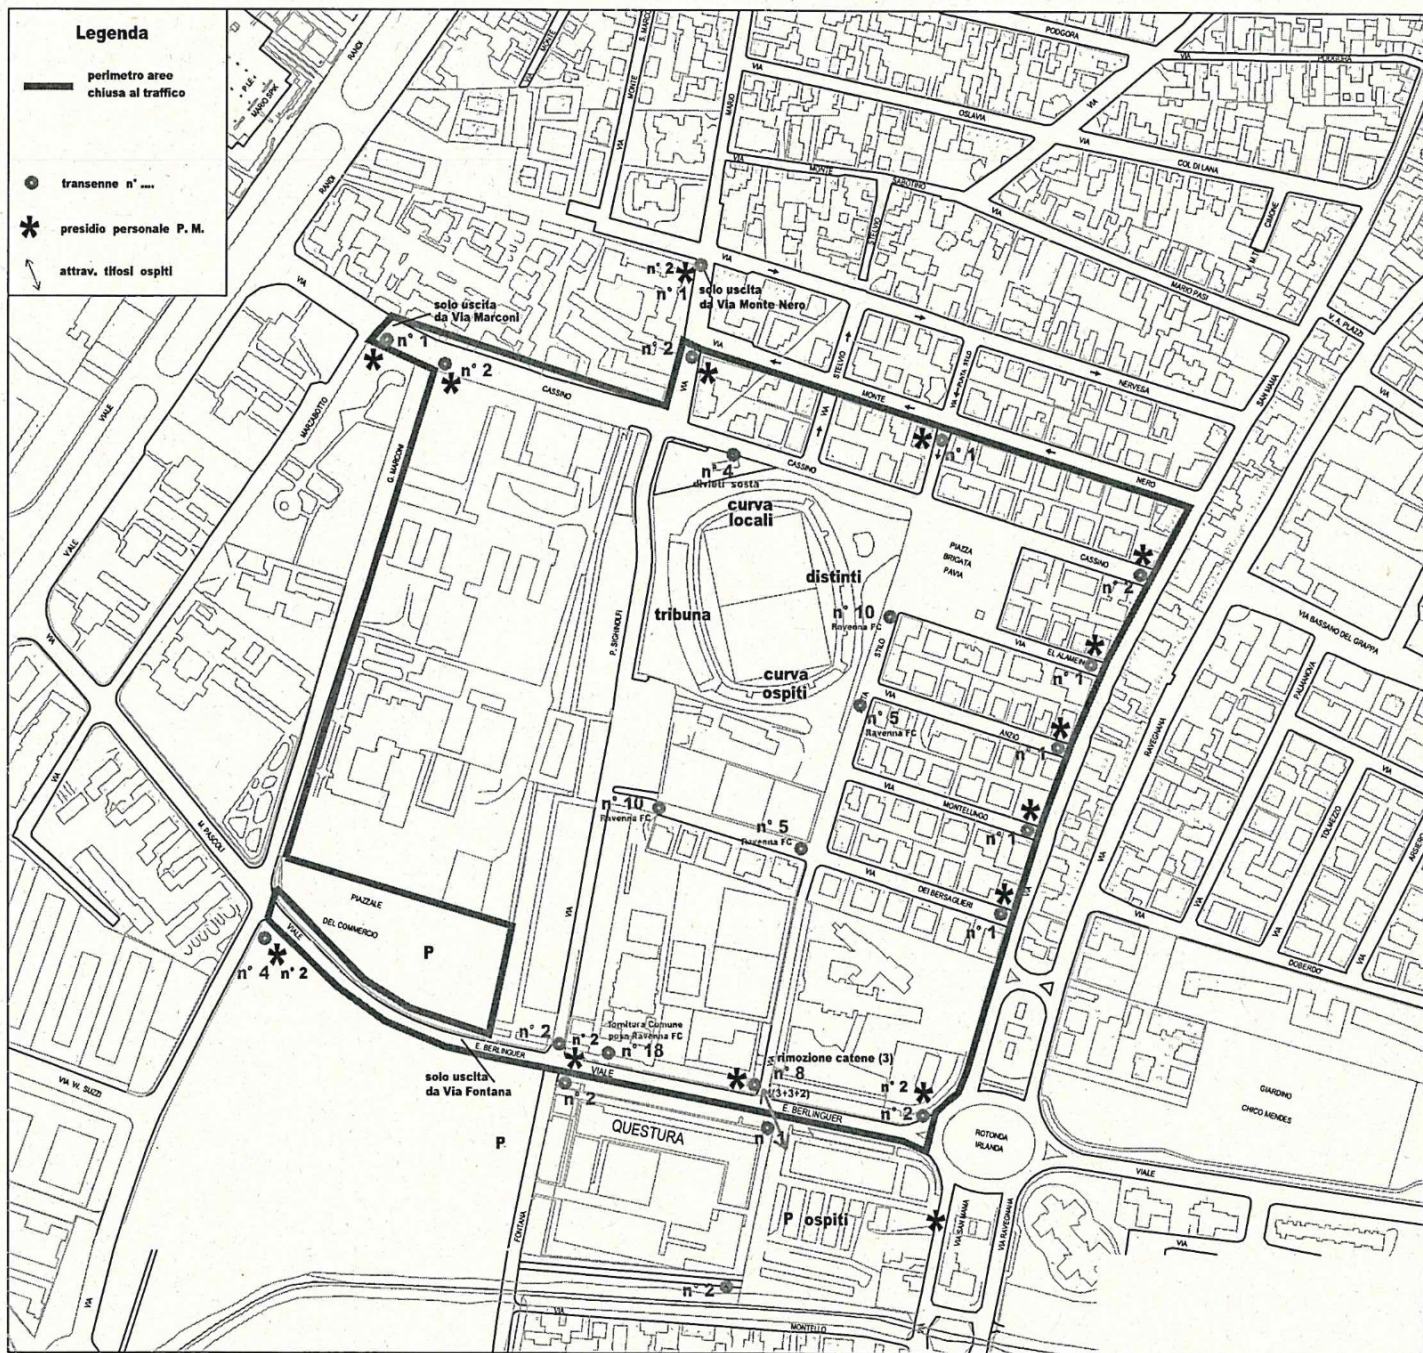

ALTO RISCHIO

TOTALE TRANSENNE 30 + 8 (rim. catene) + 18 (fronte Questura)

TOTALE POSTAZIONI P.M. 14